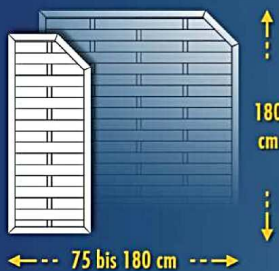

# Preise & Formen

Alle Preise in Euro zzgl. MwSt.

| Flechtzaun rechteckig       |   | 200       | 201       | 202       | 203      | 204                     |
|-----------------------------|---|-----------|-----------|-----------|----------|-------------------------|
| Artikelnummer               |   |           |           |           |          | Sondermaß bis 180 x 180 |
| Breite x Höhe cm            |   | 100 x 180 | 150 x 180 | 180 x 180 | 180 x 90 | 180 x 180               |
| komplett weiß               | € | 230,30    | 273,16    | 291,12    | 230,30   | 310,90                  |
| Rahmen farbig, Füllung weiß | € | 275,35    | 332,46    | 375,59    | 275,35   | 394,46                  |
| komplett farbig             | € | 384,38    | 464,54    | 486,11    | 384,38   | 506,78                  |

| Flechtzaun mit Bogen oben   |   | 218           | 219           | 220           | 221                         |
|-----------------------------|---|---------------|---------------|---------------|-----------------------------|
| Artikelnummer               |   |               |               |               | Sondermaß bis 180 x 180/205 |
| Breite x Höhe cm            |   | 100 x 180/205 | 150 x 180/205 | 180 x 180/205 | 180 x 180/205               |
| komplett weiß               | € | 362,79        | 416,02        | 437,59        | 457,35                      |
| Rahmen farbig, Füllung weiß | € | 429,43        | 482,51        | 544,51        | 564,28                      |
| komplett farbig             | € | 584,73        | 634,36        | 655,93        | 676,60                      |