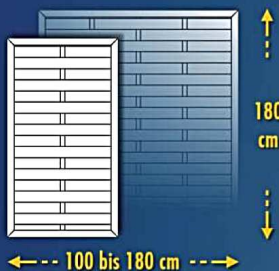

# Preise & Formen

Alle Preise in Euro zzgl. MwSt.

| Flechtzaun rechteckig       |   | 200       | 201       | 202       | 203      | 204                     |
|-----------------------------|---|-----------|-----------|-----------|----------|-------------------------|
| Artikelnummer               |   |           |           |           |          | Sondermaß bis 180 x 180 |
| Breite x Höhe cm            |   | 100 x 180 | 150 x 180 | 180 x 180 | 180 x 90 | 180 x 180               |
| komplett weiß               | € | 230,30    | 273,16    | 291,12    | 230,30   | 310,90                  |
| Rahmen farbig, Füllung weiß | € | 275,35    | 332,46    | 375,59    | 275,35   | 394,46                  |
| komplett farbig             | € | 384,38    | 464,54    | 486,11    | 384,38   | 506,78                  |

| Flechtzaun mit Bogen oben   |   | 218           | 219           | 220           | 221                         |
|-----------------------------|---|---------------|---------------|---------------|-----------------------------|
| Artikelnummer               |   |               |               |               | Sondermaß bis 180 x 180/205 |
| Breite x Höhe cm            |   | 100 x 180/205 | 150 x 180/205 | 180 x 180/205 | 180 x 180/205               |
| komplett weiß               | € | 362,79        | 416,02        | 437,59        | 457,35                      |
| Rahmen farbig, Füllung weiß | € | 429,43        | 482,51        | 544,51        | 564,28                      |
| komplett farbig             | € | 584,73        | 634,36        | 655,93        | 676,60                      |