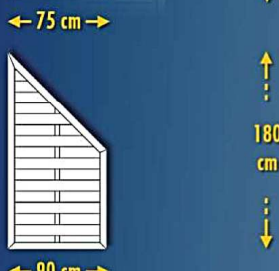

Flechtzaun Abschluss		216	217
Artikelnummer			Sondermaß bis 90 x 180/90
Breite x Höhe cm		90 x 180/90	90 x 180/90
komplett weiß	€	239,21	260,93
Rahmen farbig, Füllung weiß	€	282,61	307,43
komplett farbig	€	362,72	385,65