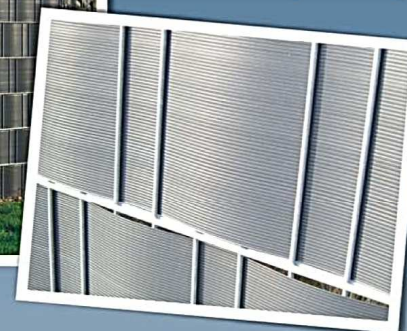

Gibt es auch

Flechtprofile für Stabgitter-Zaun- und Sichtschutzanlagen. Bitte anfragen.