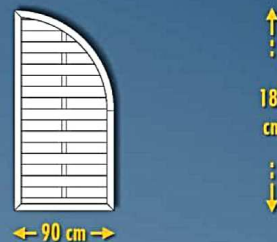

Flechtzaun Abschluss mit Bogen		222	223
Artikelnummer			Sondermaß bis 90 x 180/90
Breite x Höhe cm		90 x 180/90	90 x 180/90
komplett weiß	€	300,18	338,75
Rahmen farbig, Füllung weiß	€	346,56	395,87
komplett farbig	€	400,92	449,73