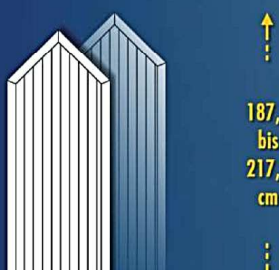

Sichtschutz mit Spitze	Artikelnummer	113	114	115
Breite x Höhe cm		75 x 150/187,5	75 x 180/217,5	Sondermaß bis 75 x 180/217,5
komplett weiß	€	203,07	216,55	235,41
Rahmen farbig, Füllung weiß	€	245,31	258,78	278,54
komplett farbig	€	310,90	315,39	335,15