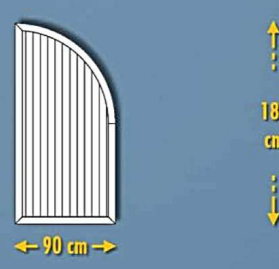

Preise & Formen

Alle Preise in Euro zzgl. MwSt.

Sichtschutz rechteckig	Artikelnummer	100	101	102	103	104
Breite x Höhe cm		100 x 180	150 x 180	180 x 180	180 x 90	Sondermaß bis 180 x 180
komplett weiß	€	221,52	244,40	261,47	221,52	281,24
Rahmen farbig, Füllung weiß	€	263,70	305,50	327,97	263,70	347,73
komplett farbig	€	328,32	435,79	467,24	328,32	486,11

Sichtschutz mit Bogen oben	Artikelnummer	118	119	120	121
Breite x Höhe cm		100 x 180/205	150 x 180/205	180 x 180/205	Sondermaß bis 180 x 180/205
komplett weiß	€	339,63	382,77	401,65	421,41
Rahmen farbig, Füllung weiß	€	402,80	448,37	469,93	490,60
komplett farbig	€	561,70	601,12	632,57	653,23

Sichtschutz mit 1 Schräge	Artikelnummer	105	106	107	108
Breite x Höhe cm		75 x 180/150	150 x 180/150	180 x 180/150	Sondermaß bis 180 x 180/150
komplett weiß	€	206,67	253,38	272,26	292,92
Rahmen farbig, Füllung weiß	€	253,38	312,69	335,15	355,82
komplett farbig	€	310,90	445,68	488,81	508,57

Sichtschutz-Doppeltür rechteckig	Artikelnummer	132	133	134
Breite x Höhe cm		300 x 180	400 x 180	Sondermaß bis 400 x 180
komplett weiß	€	3022,67	3231,13	3439,59
Rahmen farbig, Füllung weiß	€	3179,02	3387,48	3595,94
komplett farbig	€	3648,05	3856,51	4064,97