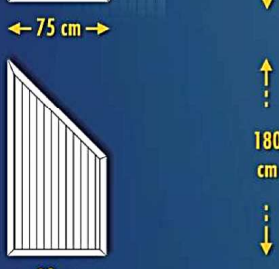

Sichtschutz Abschluss	Artikelnummer	116	117
Breite x Höhe cm		90 x 180/90	Sondermaß bis 90 x 180/90
komplett weiß	€	205,18	246,24
Rahmen farbig, Füllung weiß	€	245,62	286,42
komplett farbig	€	318,42	357,40