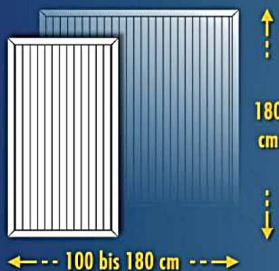

Preise & Formen

Alle Preise in Euro zzgl. MwSt.

Sichtschutz rechteckig	Artikelnummer	100	101	102	103	104
Breite x Höhe cm		100 x 180	150 x 180	180 x 180	180 x 90	Sondermaß bis 180 x 180
komplett weiß	€	221,52	244,40	261,47	221,52	281,24
Rahmen farbig, Füllung weiß	€	263,70	305,50	327,97	263,70	347,73
komplett farbig	€	328,32	435,79	467,24	328,32	486,11

Sichtschutz mit Bogen oben	Artikelnummer	118	119	120	121
Breite x Höhe cm		100 x 180/205	150 x 180/205	180 x 180/205	Sondermaß bis 180 x 180/205
komplett weiß	€	339,63	382,77	401,65	421,41
Rahmen farbig, Füllung weiß	€	402,80	448,37	469,93	490,60
komplett farbig	€	561,70	601,12	632,57	653,23

Sichtschutz mit 1 Schräge	Artikelnummer	105	106	107	108
Breite x Höhe cm		75 x 180/150	150 x 180/150	180 x 180/150	Sondermaß bis 180 x 180/150
komplett weiß	€	206,67	253,38	272,26	292,92
Rahmen farbig, Füllung weiß	€	253,38	312,69	335,15	355,82
komplett farbig	€	310,90	445,68	488,81	508,57

Sichtschutz-Doppeltür rechteckig	Artikelnummer	132	133	134
Breite x Höhe cm		300 x 180	400 x 180	Sondermaß bis 400 x 180
komplett weiß	€	3022,67	3231,13	3439,59
Rahmen farbig, Füllung weiß	€	3179,02	3387,48	3595,94
komplett farbig	€	3648,05	3856,51	4064,97