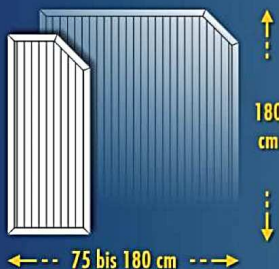

Preise & Formen

Alle Preise in Euro zzgl. MwSt.

Sichtschutz rechteckig	Artikelnummer	100	101	102	103	104
Breite x Höhe cm		100 x 180	150 x 180	180 x 180	180 x 90	Sondermaß bis 180 x 180
komplett weiß	€	221,52	244,40	261,47	221,52	281,24
Rahmen farbig, Füllung weiß	€	263,70	305,50	327,97	263,70	347,73
komplett farbig	€	328,32	435,79	467,24	328,32	486,11

Sichtschutz mit Bogen oben	Artikelnummer	118	119	120	121
Breite x Höhe cm		100 x 180/205	150 x 180/205	180 x 180/205	Sondermaß bis 180 x 180/205
komplett weiß	€	339,63	382,77	401,65	421,41
Rahmen farbig, Füllung weiß	€	402,80	448,37	469,93	490,60
komplett farbig	€	561,70	601,12	632,57	653,23

Sichtschutz mit 1 Schräge	Artikelnummer	105	106	107	108
Breite x Höhe cm		75 x 180/150	150 x 180/150	180 x 180/150	Sondermaß bis 180 x 180/150
komplett weiß	€	206,67	253,38	272,26	292,92
Rahmen farbig, Füllung weiß	€	253,38	312,69	335,15	355,82
komplett farbig	€	310,90	445,68	488,81	508,57

Sichtschutz-Doppeltür rechteckig	Artikelnummer	132	133	134
Breite x Höhe cm		300 x 180	400 x 180	Sondermaß bis 400 x 180
komplett weiß	€	3022,67	3231,13	3439,59
Rahmen farbig, Füllung weiß	€	3179,02	3387,48	3595,94
komplett farbig	€	3648,05	3856,51	4064,97