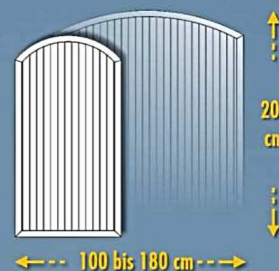

Preise & Formen

Alle Preise in Euro zzgl. MwSt.

Sichtschutz rechteckig	Artikelnummer	100	101	102	103	104
Breite x Höhe cm		100 x 180	150 x 180	180 x 180	180 x 90	Sondermaß bis 180 x 180
komplett weiß	€	221,52	244,40	261,47	221,52	281,24
Rahmen farbig, Füllung weiß	€	263,70	305,50	327,97	263,70	347,73
komplett farbig	€	328,32	435,79	467,24	328,32	486,11

Sichtschutz mit Bogen oben	Artikelnummer	118	119	120	121
Breite x Höhe cm		100 x 180/205	150 x 180/205	180 x 180/205	Sondermaß bis 180 x 180/205
komplett weiß	€	339,63	382,77	401,65	421,41
Rahmen farbig, Füllung weiß	€	402,80	448,37	469,93	490,60
komplett farbig	€	561,70	601,12	632,57	653,23

Sichtschutz mit 1 Schräge	Artikelnummer	105	106	107	108
Breite x Höhe cm		75 x 180/150	150 x 180/150	180 x 180/150	Sondermaß bis 180 x 180/150
komplett weiß	€	206,67	253,38	272,26	292,92
Rahmen farbig, Füllung weiß	€	253,38	312,69	335,15	355,82
komplett farbig	€	310,90	445,68	488,81	508,57

Sichtschutz-Doppeltür rechteckig	Artikelnummer	132	133	134
Breite x Höhe cm		300 x 180	400 x 180	Sondermaß bis 400 x 180
komplett weiß	€	3022,67	3231,13	3439,59
Rahmen farbig, Füllung weiß	€	3179,02	3387,48	3595,94
komplett farbig	€	3648,05	3856,51	4064,97