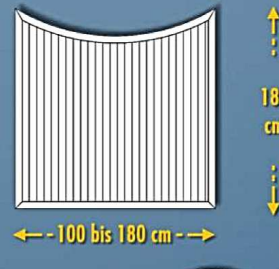

Sichtschutz mit Bogen unten	Artikelnummer	124	125	126	127
Breite x Höhe cm		100 x 180/155	150 x 180/155	180 x 180/155	Sondermaß bis 180 x 180/155
komplett weiß	€	339,63	382,77	401,65	421,41
Rahmen farbig, Füllung weiß	€	402,80	448,37	469,93	490,60
komplett farbig	€	561,70	601,12	632,57	653,23