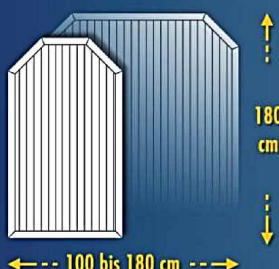

Sichtschutz mit 2 Schrägen	Artikelnummer	109	110	111	112
Breite x Höhe cm		100 x 180/150	150 x 180/150	180 x 180/150	Sondermaß bis 180 x 180/150
komplett weiß	€	236,55	261,47	280,35	299,21
Rahmen farbig, Füllung weiß	€	288,27	322,57	347,73	368,40
komplett farbig	€	415,88	452,86	497,79	516,94