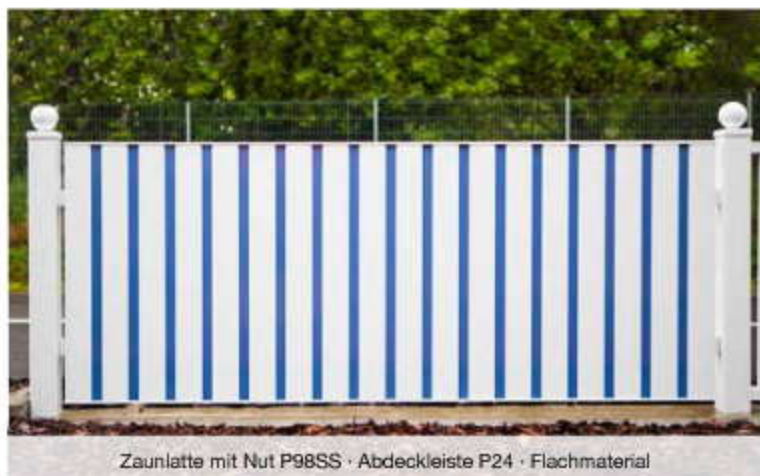

Terrassendielen in Holzdekor-Optik

Überdachungen mit Lamellen

Schlicht und geradlinig

Glatte Zaunlatte P119

Glatte Zaunlatte P08

1 · Abdeckleiste P24

Stakete mit Schraubkanal P04

## Funktionelle Sichtschutzelemente

Zaunlatte mit Nut P98SS · Abdeckleiste P24 · Flachmaterial

Loch

blech

Zaunlatte mit Nut P781KS · Zaunkappe flach K78F

Tradition trifft Design

Formrohr quadratisch 15 x 15 x 1,5 mm · Zierspitze mit Kugel · Hesprenprofil P38